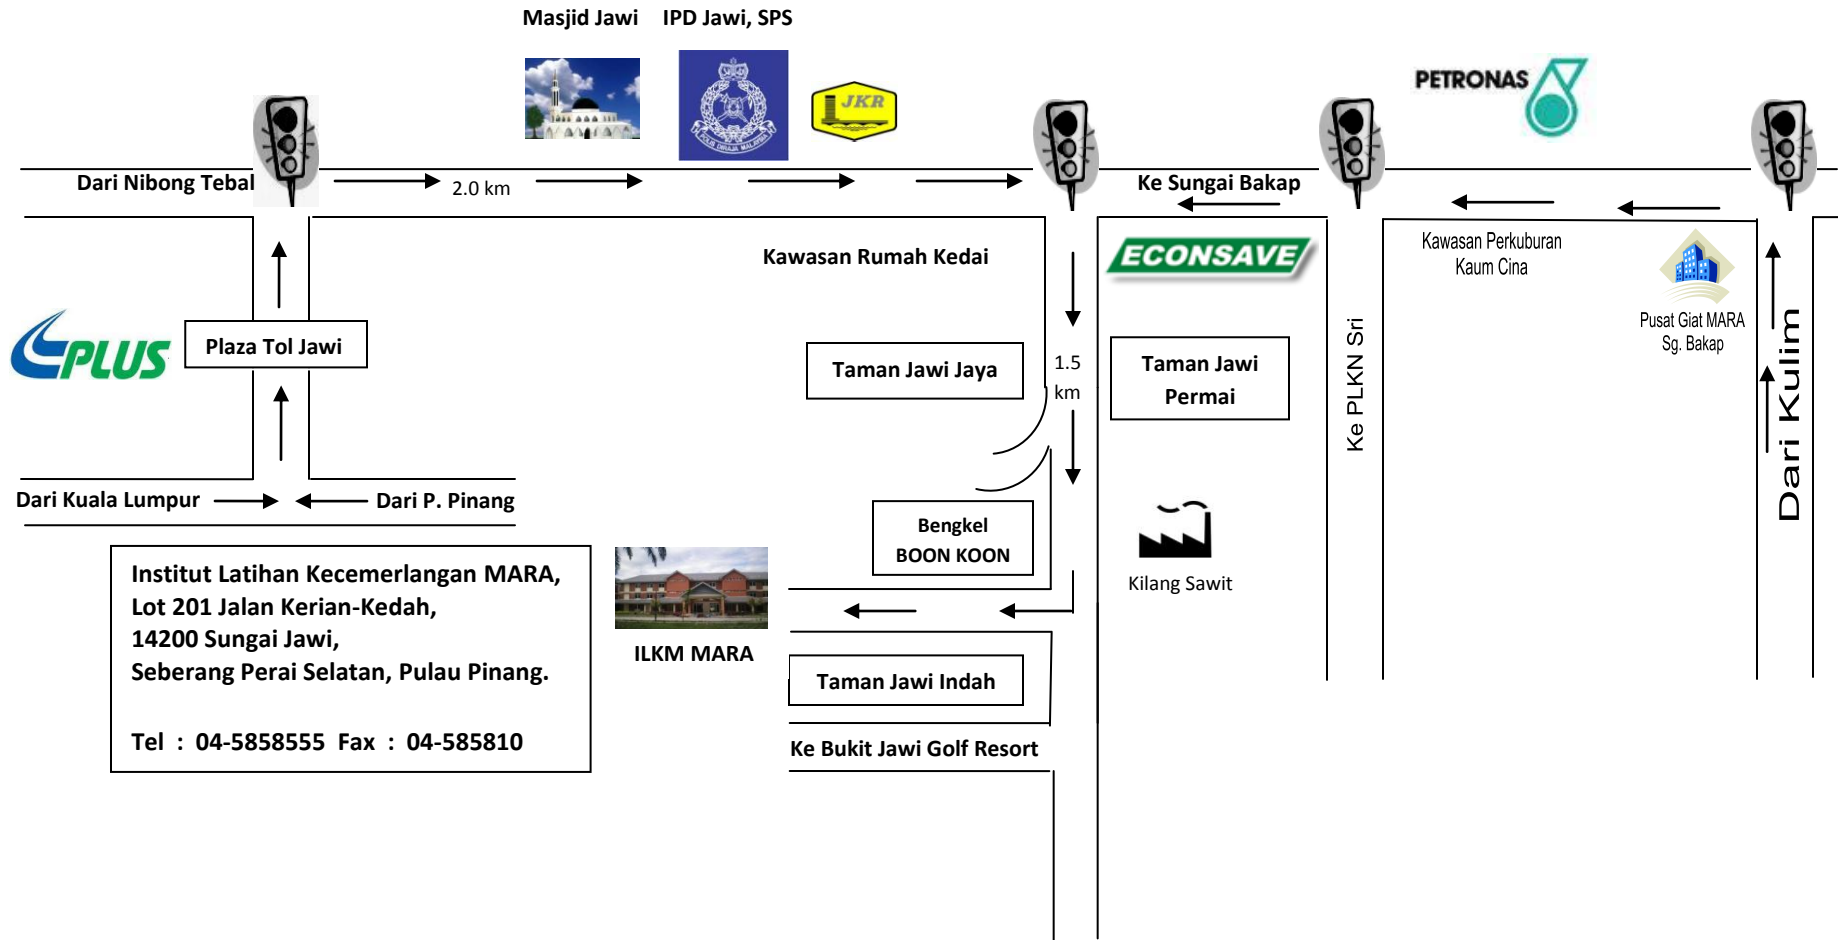

PETA LOKASI INSTITUT LATIHAN KECEMERLANGAN MARA (ILKM),
JAWI, PULAU PINANG.

Institut Latihan Kecemerlangan MARA,
Lot 201 Jalan Kerian-Kedah,
14200 Sungai Jawi,
Seberang Perai Selatan, Pulau Pinang.

Tel : 04-5858555 Fax : 04-585810

ILKM MARA