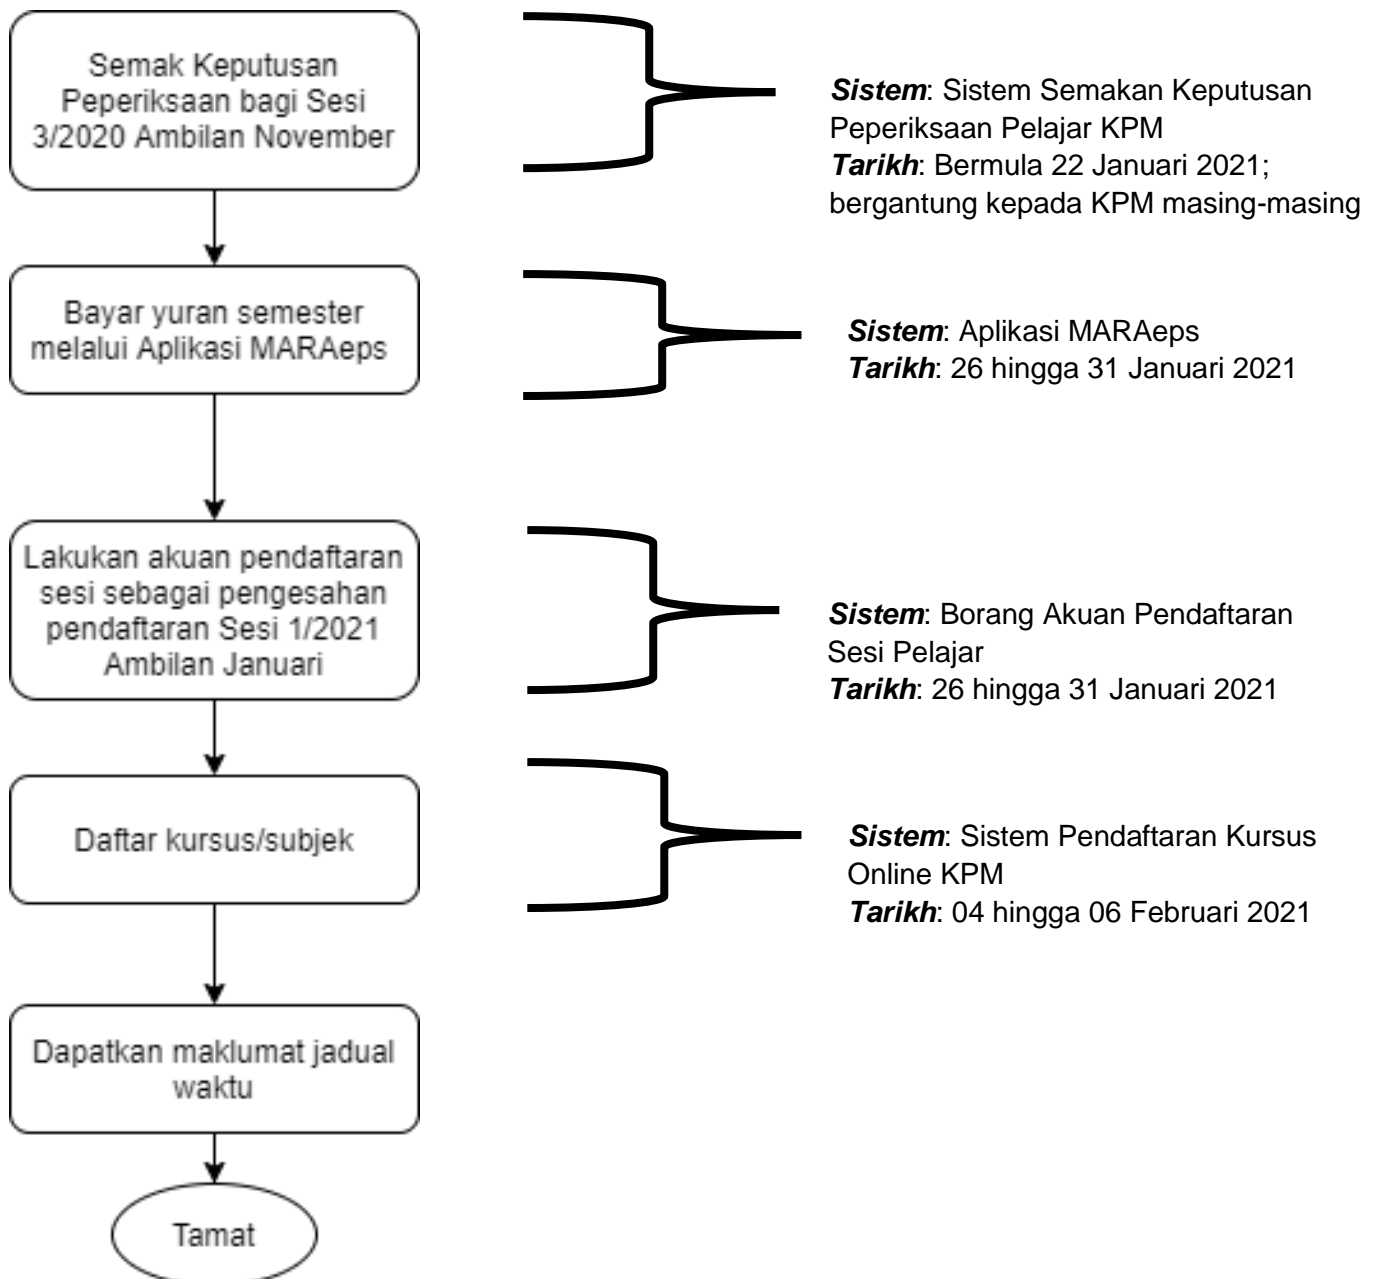

GARIS PANDUAN

PENDAFTARAN DALAM TALIAN PELAJAR KANAN KOLEJ PROFESIONAL MARA (KPM)

SESI 1/2021 AMBILAN JANUARI

TATACARA PENDAFTARAN PELAJAR KANAN

1. Pelajar Kanan KPM adalah merupakan pelajar **semester 2 dan ke atas pada Sesi 1/2021 Ambilan Januari bagi program diploma dan sub-profesional (CAT & CFAB)**. Pendaftaran Pelajar Kanan KPM bagi **Sesi 1/2021 Ambilan Januari** adalah dilaksanakan **secara dalam talian bermula pada 26 Januari 2021, jam 10:00 pagi hingga 06 Februari 2021, jam 11:59 malam**.
2. Bagi urusan **pengesahan pendaftaran Sesi 1/2021 Ambilan Januari**, Pelajar Kanan wajib:
 - (i) membuat **bayaran Yuran Semester berjumlah RM180.00 secara dalam talian (online)** melalui **hanya** perkhidmatan bayaran elektronik **MARAeps** di <https://bayar.maraeps.my> dalam **tempoh yang telah ditetapkan** seperti jadual di bawah; dan
 - (ii) melaksanakan **akuan pendaftaran sesi secara dalam talian (online)** di pautan <https://tinyurl.com/OnlineRegKPM-SeniorStud> **sejurus selepas bayaran yuran semester di Perkara 2(i) dilakukan**.

Kolej Profesional MARA (KPM)	Tarikh	Waktu
Ayer Molek	Sistem dibuka: 26 Januari 2021 Sistem ditutup: 31 Januari 2021	Sistem dibuka: 9:00 pagi Sistem ditutup: 11:59 malam
Bandar Melaka	Sistem dibuka: 26 Januari 2021 Sistem ditutup: 31 Januari 2021	Sistem dibuka: 9:00 pagi Sistem ditutup: 11:59 malam
Bandar Penawar	Sistem dibuka: 26 Januari 2021 Sistem ditutup: 31 Januari 2021	Sistem dibuka: 9:00 pagi Sistem ditutup: 11:59 malam
Beranang	Sistem dibuka: 26 Januari 2021 Sistem ditutup: 31 Januari 2021	Sistem dibuka: 9:00 pagi Sistem ditutup: 11:59 malam
Indera Mahkota	Sistem dibuka: 26 Januari 2021 Sistem ditutup: 31 Januari 2021	Sistem dibuka: 9:00 pagi Sistem ditutup: 11:59 malam
Seri Iskandar	Sistem dibuka: 26 Januari 2021 Sistem ditutup: 31 Januari 2021	Sistem dibuka: 9:00 pagi Sistem ditutup: 11:59 malam